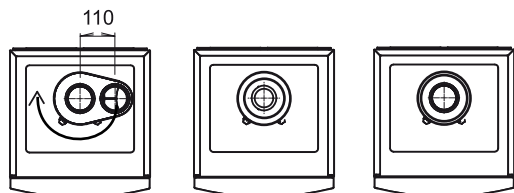

## Kopieerblad voor de installatiemonteur

Technische informatie voor de installatiemarkt • januari 2008

Aansluitadapter Ø80-80    Aansluitadapter Ø60/100    Aansluitadapter Ø80/125

- A = Rookgaszijde van de aansluitadapter
- B = Luchttoevoerzijde van de aansluitadapter
- C = Aanvoer cv-toestel Ø 28 mm, Ø 22 mm Compact HRC
- D = Tapwater Ø 15 mm
- E = Gas cv-toestel 1/2" buitendraad
- F = Koud water Ø 15 mm
- G = Retour cv-toestel Ø 28 mm, Ø 22 mm Compact HRC
- H = Condensafvoer buitendiameter Ø 30 mm
- I = Aanvoer oplaadboiler klemverbinding
- J = Retour oplaadboiler klemverbinding

<sup>1)</sup> Servicemaat, ingebouwd in kast, kan 0 mm zijn.

Parallele aansluitadapter Ø80-80 is 360° draaibaar.

Hoogtematen van de aansluitadapters zijn gelijk (102 mm, incl basisadapter).

De aansluitadapters Ø80-80 en Ø80/125 zijn in de betreffende rookgassetten opgenomen.