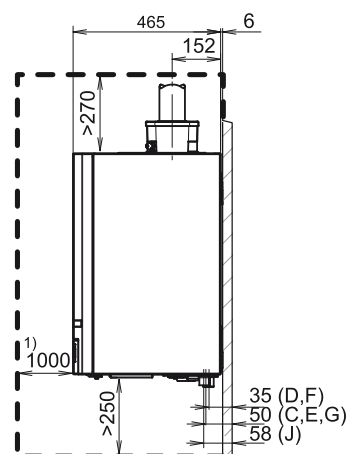

## Kopieerblad voor de installatiemonteur

Technische informatie voor de installatiemarkt • januari 2008

Aansluitadapter Ø80-80    Aansluitadapter Ø60/100    Aansluitadapter Ø80/125

- A = Rookgaszijde van de aansluitadapter
- B = Luchttoevoerzijde van de aansluitadapter
- C = Aanvoer cv-toestel Ø 28 mm, Ø 22 mm Compact HRC
- D = Tapwater Ø 15 mm
- E = Gas cv-toestel 1/2" buitendraad
- F = Koud water Ø 15 mm
- G = Retour cv-toestel Ø 28 mm, Ø 22 mm Compact HRC
- H = Condensafvoer buitendiameter Ø 30 mm
- I = Aanvoer oplaadboiler klemverbinding
- J = Retour oplaadboiler klemverbinding

<sup>1)</sup> Servicemaat, ingebouwd in kast, kan 0 mm zijn.

Parallele aansluitadapter Ø80-80 is 360° draaibaar.

Hoogtematen van de aansluitadapters zijn gelijk (102 mm, incl basisadapter).

De aansluitadapters Ø80-80 en Ø80/125 zijn in de betreffende rookgassetten opgenomen.