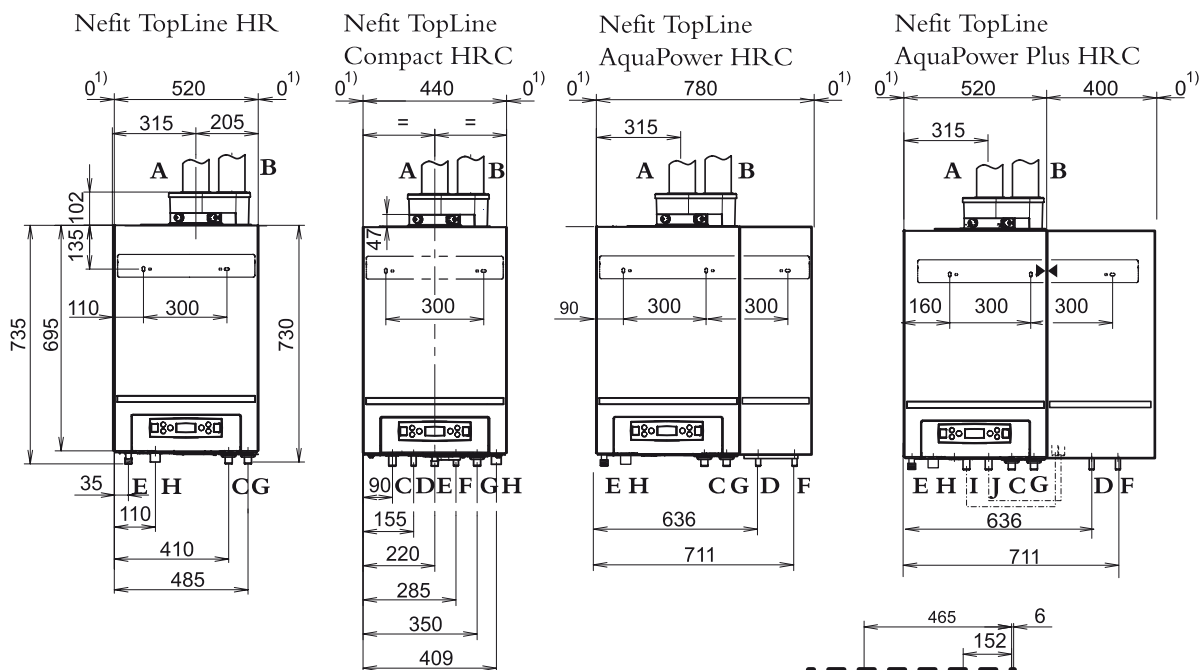

## Kopieerblad voor de installatiemonteur

Technische informatie voor de installatiemarkt • januari 2008

Aansluitadapter Ø80-80    Aansluitadapter Ø60/100    Aansluitadapter Ø80/125

- A = Rookgaszijde van de aansluitadapter
- B = Luchttoevoerzijde van de aansluitadapter
- C = Aanvoer cv-toestel Ø 28 mm, Ø 22 mm Compact HRC
- D = Tapwater Ø 15 mm
- E = Gas cv-toestel 1/2" buitendraad
- F = Koud water Ø 15 mm
- G = Retour cv-toestel Ø 28 mm, Ø 22 mm Compact HRC
- H = Condensafvoer buitendiameter Ø 30 mm
- I = Aanvoer oplaadboiler klemverbinding
- J = Retour oplaadboiler klemverbinding

<sup>1)</sup> Servicemaat, ingebouwd in kast, kan 0 mm zijn.

Parallele aansluitadapter Ø80-80 is 360° draaibaar.

Hoogtematen van de aansluitadapters zijn gelijk (102 mm, incl basisadapter).

De aansluitadapters Ø80-80 en Ø80/125 zijn in de betreffende rookgassetten opgenomen.

Bij de Nefit TopLine AquaPower en AquaPower Plus toestellen, dient de overstort in de retourleiding te worden opgenomen.