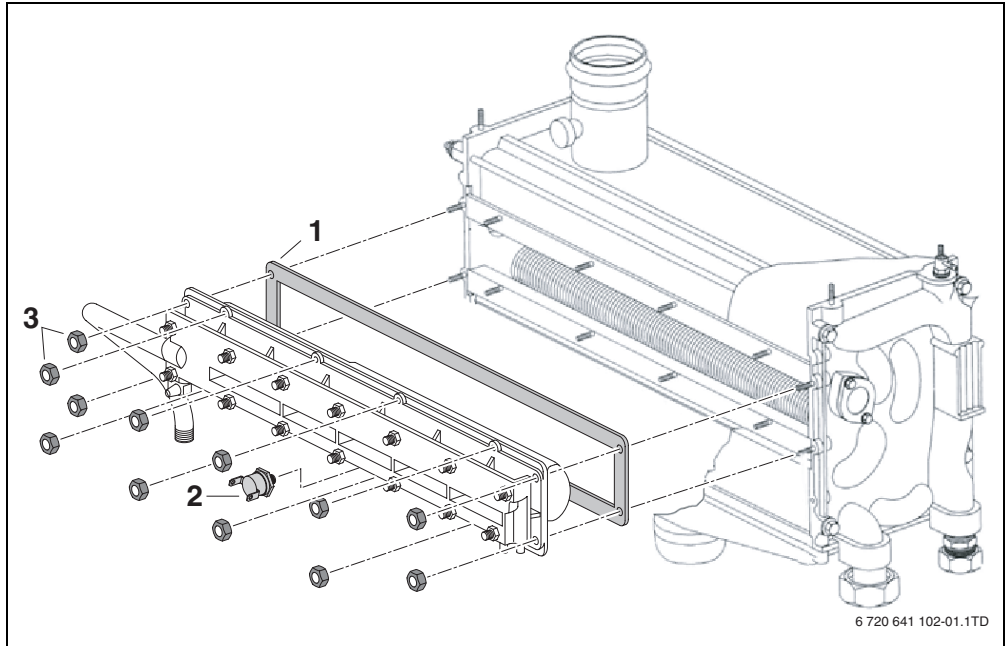

Branderpakking vervangen bij Nefit Turbo 45

6 720 641 102-01.1TD

WAARSCHUWING: kans op toestelschade.

- Controleer, na het vervangen van de branderpakking [1], of **alle 12 moeren [3]** op de brander correct gemonteerd zijn.

Branderpakking vervangen bij Nefit Turbo 45

WAARSCHUWING: kans op toestelschade.

- ▶ Controleer, na het vervangen van de branderpakking [1], of **alle 12 moeren [3]** op de brander correct gemonteerd zijn.