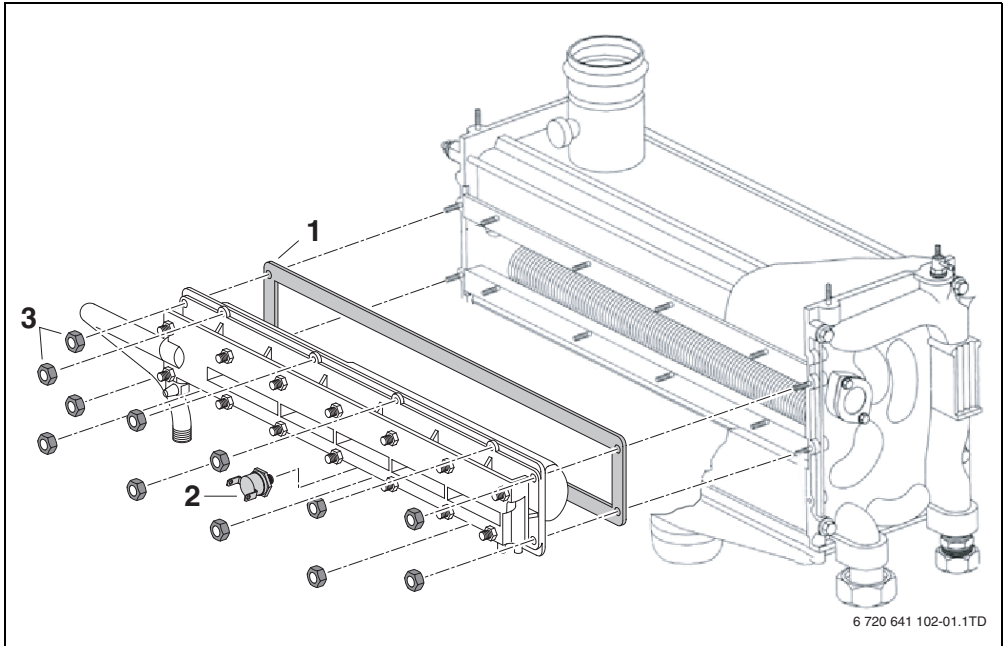

Branderpakking vervangen bij Nefit Turbo 45

WAARSCHUWING: kans op toestelschade.

- Controleer, na het vervangen van de branderpakking [1], of **alle 12 moeren [3]** op de brander correct gemonteerd zijn.