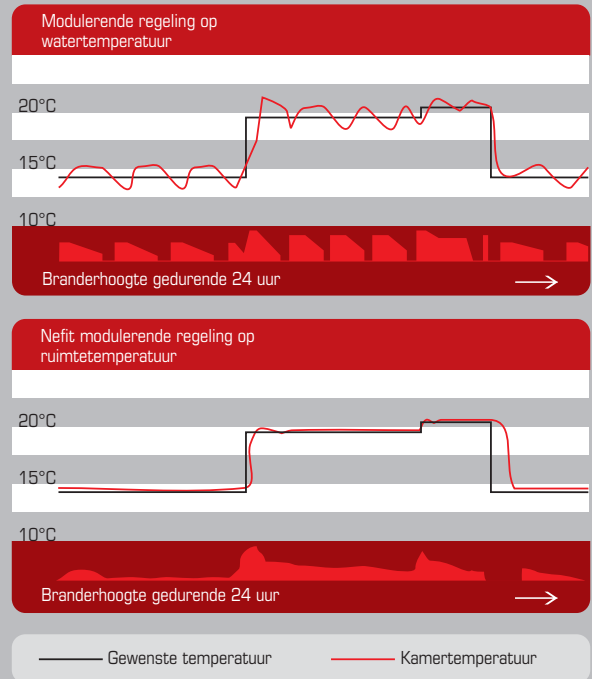

BETROUWBARE WARMTE

Geavanceerde Nefit-regelmethode

Een van de uitvindingen van Nefit is een regelmethode voor de warmte in huis die gebaseerd is op wat u zelf voelt. Daardoor is het altijd vanzelf behaaglijk in huis. Bovendien bespaart u meer energie dan met een conventionele HR-ketel. Hoe dat kan, wordt uitgelegd in de kolom op de rechterpagina. Ook in de toekomst houdt de EcomLine het aangenaam warm. De praktijk heeft bewezen dat u daar absoluut op kunt vertrouwen. Sinds 1995 zijn er van geen enkele HR-ketel zo veel verkocht als van de EcomLine. In honderdduizenden Nederlandse woningen zorgt de EcomLine voor constant warmtecomfort. Al meer dan twaalf jaar!

Een Nefit HR-ketel voelt met u mee

Gewone HR-ketels regelen de warmte op basis van de temperatuur van het water in het cv-leidingsstelsel. Daarmee lopen ze achter de feiten aan. Wat u voelt is immers niet de watertemperatuur, maar de temperatuur van de ruimte. Nefit ontwikkelde een regelmethode die gebaseerd is op wat u zelf voelt. Met een Nefit HR-ketel (onderste grafiek) is het verschil tussen de door u gewenste en de werkelijke temperatuur minimaal. Het is altijd vanzelf behaaglijk in huis. Bovendien brandt de brander gemiddeld op een lager pitje, zodat u minder gas verbruikt.