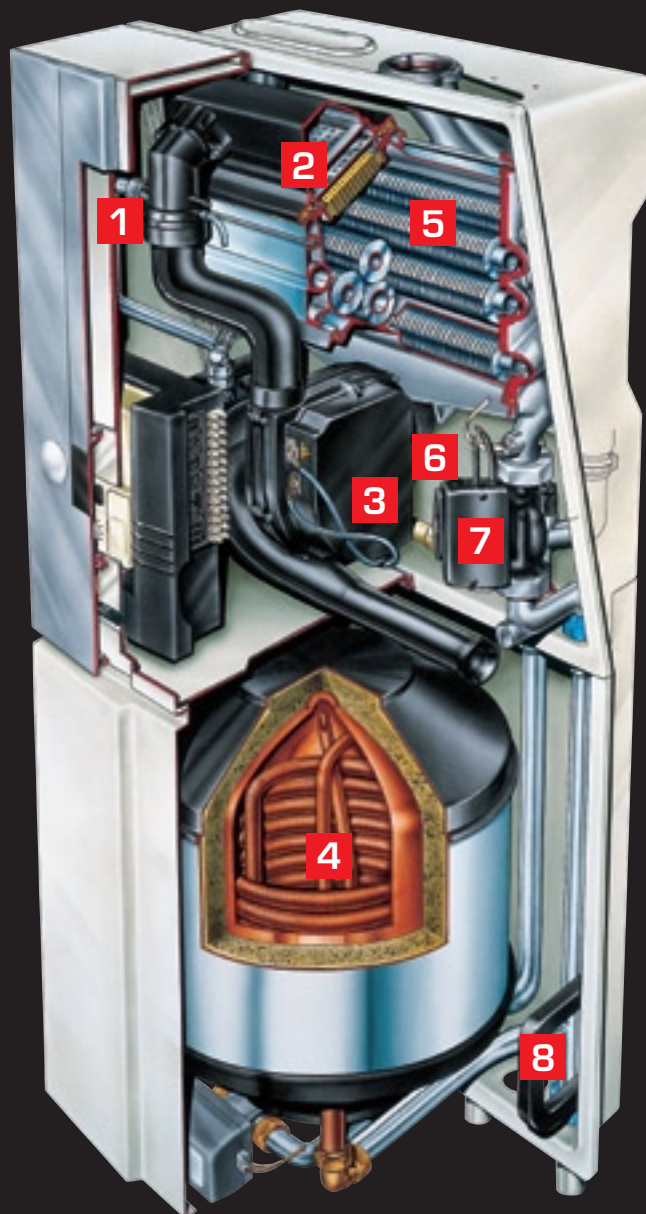

DE TECHNIEK

- **1** Slimme gloeiiontsteking: de ketel start altijd
- **2** Hardkeramische brander: ontziet het milieu
- **3** Toerengeregelde ventilator: extra schoon en zuinig
- **4** Ingebouwde 25 liter voorraadboiler: meer en sneller warm water
- **5** Bewezen kwaliteit warmtewisselaar: 15 jaar garantie
- **6** Overstort- en condensafvoer ingebouwd: voordeliger en oogt beter
- **7** Modulerende pomp: bespaart ook elektriciteit, vermindert ruis in cv-leidingen
- **8** Inlaatcombinatie bij combi-ketel ingebouwd: voordeliger en oogt beter

Afgebeeld is de combi-ketel van de EcomLine Excellent HR-serie. Er is ook een EcomLine Classic HR-serie. Deze basisuitvoering beschikt niet over de extra's 6, 7 en 8.